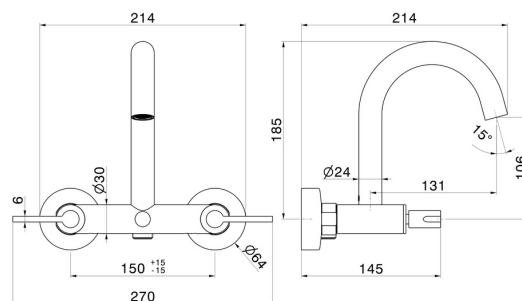

BLINK CHIC

71040.61.020

Gruppo vasca esterno con deviatore automatico
vasca/doccetta - finitura PVD Glossy Gold

PVD Glossy Gold

CARATTERISTICHE

Materiale

Ottone

Installazione

A parete

Tipologia deviatore

Con deviatore Automatico

Miscelazione dell' acqua

Meccanica

DISEGNO TECNICO

BLINK CHIC

71040.61.020