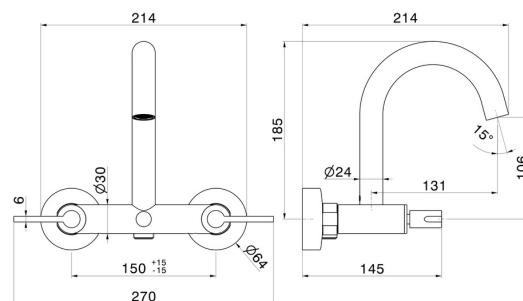

BLINK CHIC

71140.01.093

Gruppo vasca esterno con deviatore automatico
vasca/doccetta - finitura Nero opaco

Luxury

CARATTERISTICHE

Materiale

Ottone

Installazione

A parete

Tipologia deviatore

Con deviatore Automatico

Miscelazione dell' acqua

Meccanica

DISEGNO TECNICO

BLINK CHIC

71140.01.093