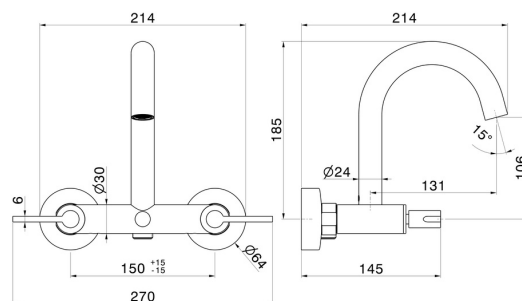

BLINK CHIC

71140.21.018

Gruppo vasca esterno con deviatore automatico
vasca/doccetta - finitura Cromo

Luxury

Cromo

CARATTERISTICHE

Materiale

Ottone

Installazione

A parete

Tipologia deviatore

Con deviatore Automatico

Miscelazione dell' acqua

Meccanica

DISEGNO TECNICO

BLINK CHIC