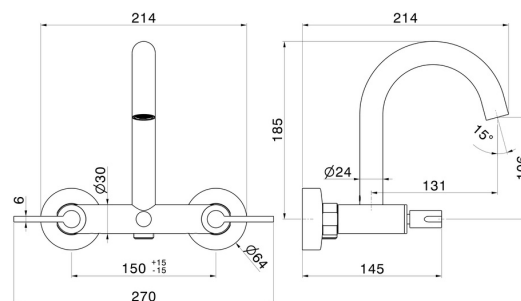

## CARATTERISTICHE

Materiale

**Ottone**

Installazione

**A parete**

Tipologia deviatore

**Con deviatore Automatico**

Miscelazione dell' acqua

## DISEGNO TECNICO

**BLINK CHIC**

**71140.47.083**

Gruppo vasca esterno con deviatore automatico vasca/doccetta - finitura Groove Bronze

**FINITURE DISPONIBILI**

---

**47.083**

Groove Bronze