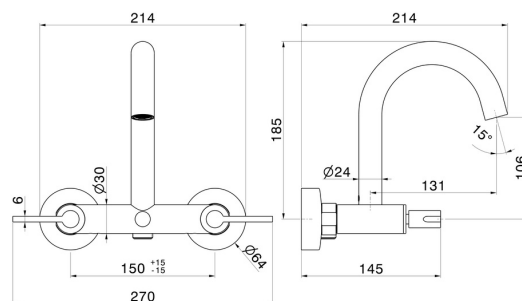

BLINK CHIC

71140.58.063

Gruppo vasca esterno con deviatore automatico
vasca/doccetta - finitura PVD Gun Metal

Luxury

PVD Gun Metal

CARATTERISTICHE

Materiale

Ottone

Installazione

A parete

Tipologia deviatore

Con deviatore Automatico

Miscelazione dell' acqua

Meccanica

DISEGNO TECNICO

BLINK CHIC

71140.58.063

Gruppo vasca esterno con deviatore automatico vasca/doccetta - finitura PVD Gun Metal

FINITURE DISPONIBILI

58.063

PVD Gun Metal

01.093

finitura Nero opaco

21.018