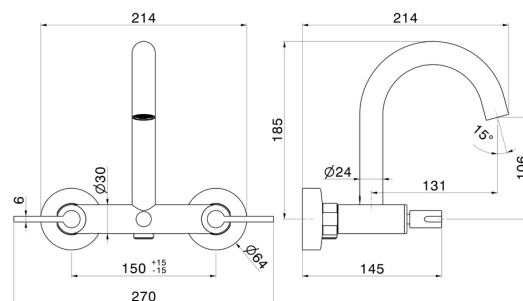

## CARATTERISTICHE

Materiale

**Ottone**

Installazione

**A parete**

Tipologia deviatore

**Con deviatore Automatico**

Miscelazione dell' acqua

## DISEGNO TECNICO

**BLINK CHIC**

**71140.59.098**

Gruppo vasca esterno con deviatore automatico vasca/doccetta - finitura PVD Brushed Pale Gold

**FINITURE DISPONIBILI**

---

**59.098**

PVD Brushed Pale Gold