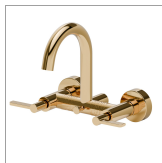

BLINK CHIC

71140.61.020

Gruppo vasca esterno con deviatore automatico
vasca/doccetta - finitura PVD Glossy Gold

Luxury

PVD Glossy Gold

CARATTERISTICHE

Materiale

Ottone

Installazione

A parete

Tipologia deviatore

Con deviatore Automatico

Miscelazione dell' acqua

Meccanica

DISEGNO TECNICO

BLINK CHIC

71140.61.020

Gruppo vasca esterno con deviatore automatico vasca/doccetta - finitura PVD Glossy Gold

FINITURE DISPONIBILI

61.020

PVD Glossy Gold

01.093

finitura Nero opaco

21.018

finitura PVD Brushed Pale Gold