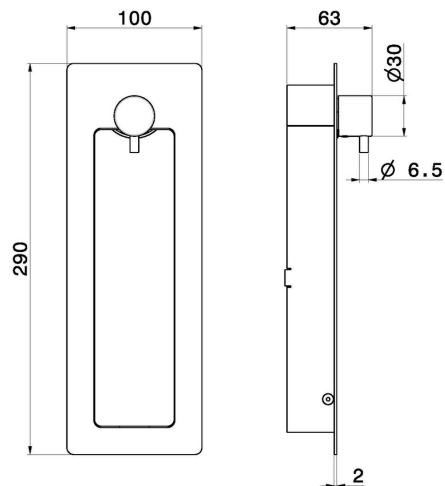

69646EX.59.064

Idroscopino per wc a scomparsa con doccetta estraibile -
finitura PVD Brushed Gun Metal

Parte esterna in acciaio inox idroscopino a scomparsa, con getto spray
acqua fredda, rubinetto on/off e scarico di sicurezza opzionale

SAVE
WATER

PVD Brushed Gun Metal

CARATTERISTICHE

Materiale	Acciaio Inox
Tecnologia	Save Water
Installazione	Incasso a parete
Tipologia di comando	Monocomando
Miscelazione dell' acqua	Meccanica
Necessari per l'installazione	<u>8821.00.000</u>

DISEGNO TECNICO

69646EX.59.064

Idroscopino per wc a scomparsa con doccetta estraibile - finitura PVD Brushed Gun Metal

FINITURE DISPONIBILI

59.064

PVD Brushed Gun Metal

50.050

finitura Acciaio Inox