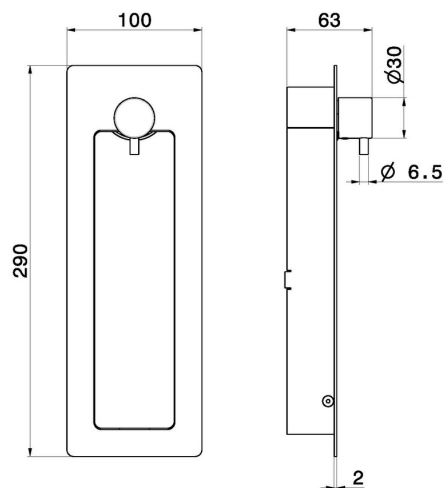

## 69646EX.59.067

Idroscopino per wc a scomparsa con doccetta estraibile -  
finitura PVD Brushed Copper Bronze

Parte esterna in acciaio inox idroscopino a scomparsa, con getto spray  
acqua fredda, rubinetto on/off e scarico di sicurezza opzionale

### CARATTERISTICHE

Materiale	<b>Acciaio Inox</b>
Tecnologia	<b>Save Water</b>
Installazione	<b>Incasso a parete</b>
Tipologia di comando	<b>Monocomando</b>
Miscelazione dell' acqua	<b>Meccanica</b>
Necessari per l'installazione	<b><u>8821.00.000</u></b>

### DISEGNO TECNICO

**69646EX.59.067**

Idroscopino per wc a scomparsa con doccetta estraibile - finitura PVD Brushed Copper Bronze