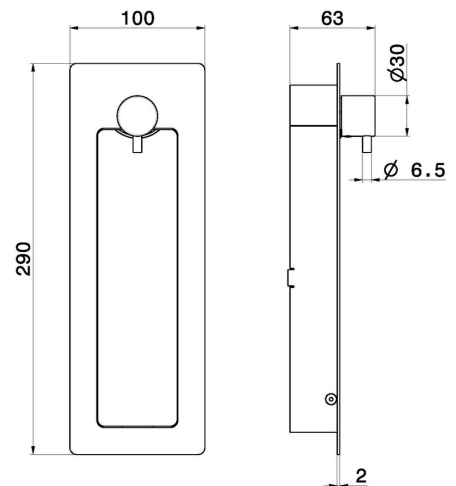

## 69646EX.59.097

Idroscopino per wc a scomparsa con doccetta estraibile -  
finitura PVD Brushed Gold

Parte esterna in acciaio inox idroscopino a scomparsa, con getto spray  
acqua fredda, rubinetto on/off e scarico di sicurezza opzionale

### CARATTERISTICHE

Materiale	<b>Acciaio Inox</b>
Tecnologia	<b>Save Water</b>
Installazione	<b>Incasso a parete</b>
Tipologia di comando	<b>Monocomando</b>
Miscelazione dell' acqua	<b>Meccanica</b>
Necessari per l'installazione	<b><u>8821.00.000</u></b>

### DISEGNO TECNICO

**69646EX.59.097**

Idroscopino per wc a scomparsa con doccetta estraibile - finitura PVD Brushed Gold