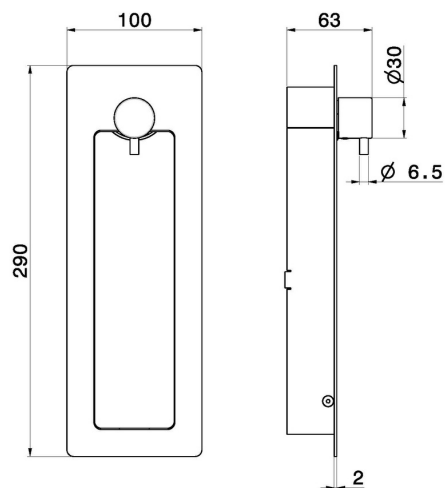

69646EX.59.098

Idroscopino per wc a scomparsa con doccetta estraibile -
finitura PVD Brushed Pale Gold

Parte esterna in acciaio inox idroscopino a scomparsa, con getto spray
acqua fredda, rubinetto on/off e scarico di sicurezza opzionale

PVD Brushed Pale Gold

CARATTERISTICHE

Materiale	Acciaio Inox
Tecnologia	Save Water
Installazione	Incasso a parete
Tipologia di comando	Monocomando
Miscelazione dell' acqua	Meccanica
Necessari per l'installazione	<u>8821.00.000</u>

DISEGNO TECNICO

69646EX.59.098

Idroscopino per wc a scomparsa con doccetta estraibile - finitura PVD Brushed Pale Gold

FINITURE DISPONIBILI

59.098

PVD Brushed Pale Gold

50.050

finitura Acciaio Inox