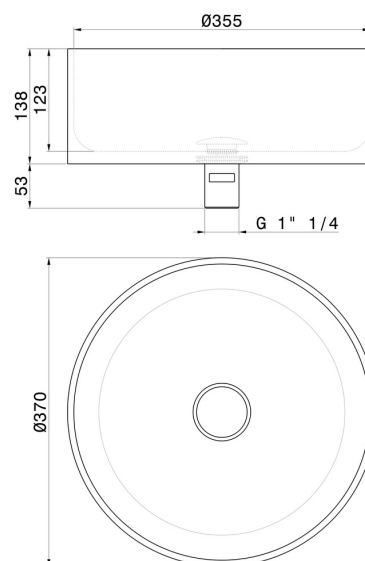

SOLO STEEL

72301X.50.050

Lavabo da appoggio in acciaio inox completo di piletta con scarico a pulsante in finitura - finitura Acciaio Inox

Sifone non incluso. Abbinabile a sifone in acciaio inox 244X

Acciaio Inox

CARATTERISTICHE

Materiale	Acciaio Inox
Installazione	Da appoggio
Scarico	Con scarico

DISEGNO TECNICO

SOLO STEEL

72301X.50.050

Lavabo da appoggio in acciaio inox completo di piletta con scarico a pulsante in finitura - finitura
Acciaio Inox