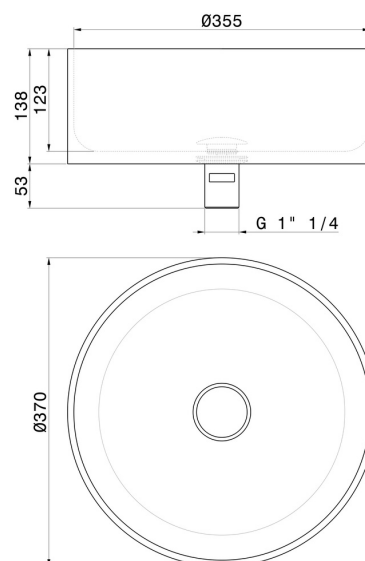

SOLO STEEL

72301X.59.067

Lavabo da appoggio in acciaio inox completo di piletta con scarico a pulsante in finitura - finitura PVD Brushed Copper Bronze

Sifone non incluso. Abbinabile a sifone in acciaio inox 244X

PVD Brushed Copper Bronze

CARATTERISTICHE

Materiale	Acciaio Inox
Installazione	Da appoggio
Scarico	Con scarico

DISEGNO TECNICO

SOLO STEEL

72301X.59.067

Lavabo da appoggio in acciaio inox completo di piletta con scarico a pulsante in finitura - finitura PVD Brushed Copper Bronze