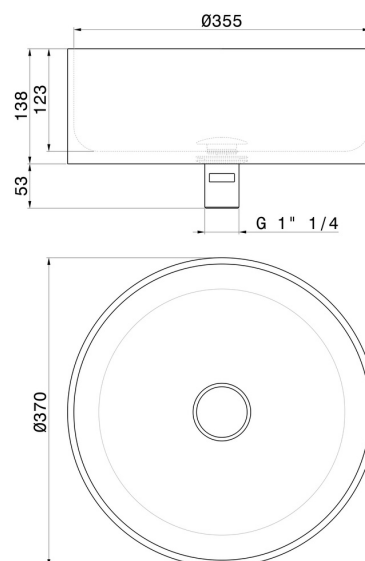

PVD Brushed Gold

CARATTERISTICHE

Materiale

Acciaio Inox

Installazione

Da appoggio

Scarico

Con scarico

DISEGNO TECNICO

SOLO STEEL

72301X.59.097

Lavabo da appoggio in acciaio inox completo di piletta con scarico a pulsante in finitura - finitura PVD Brushed Gold

FINITURE DISPONIBILI

59.097

PVD Brushed Gold

50.050