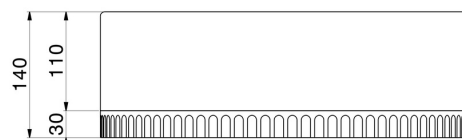

LAVABI IONIKA

73095.01.014

Lavabo da appoggio in marmo bianco di Calacatta, completo di piletta con scarico a pulsante in finitura - finitura Bianco opaco

Bianco opaco

CARATTERISTICHE

| | |
|---------------|---------------------|
| Materiale | Ottone/Marmo |
| Installazione | Da appoggio |
| Scarico | Con scarico |

DISEGNO TECNICO

LAVABI IONIKA

73095.01.014

Lavabo da appoggio in marmo bianco di Calacatta, completo di piletta con scarico a pulsante in finitura - finitura Bianco opaco

FINITURE DISPONIBILI

01.014

Bianco opaco