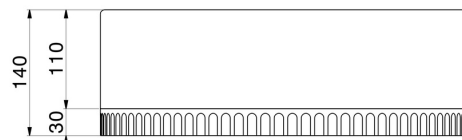

DISEGNO TECNICO