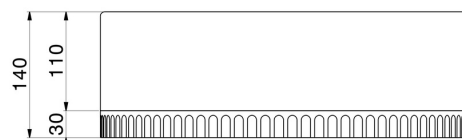

LAVABI IONIKA

73095.59.064

Lavabo da appoggio in marmo bianco di Calacatta, completo di piletta con scarico a pulsante in finitura - finitura PVD Brushed Gun Metal

PVD Brushed Gun Metal

CARATTERISTICHE

Materiale	Ottone/Marmo
Installazione	Da appoggio
Scarico	Con scarico

DISEGNO TECNICO

LAVABI IONIKA

73095.59.064

Lavabo da appoggio in marmo bianco di Calacatta, completo di piletta con scarico a pulsante in finitura - finitura PVD Brushed Gun Metal

FINITURE DISPONIBILI

59.064