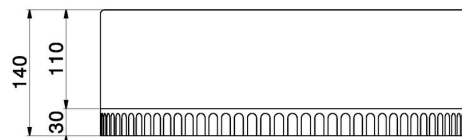

DISEGNO TECNICO