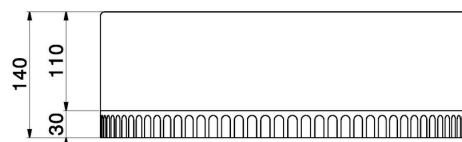

LAVABI IONIKA

72995.59.066

Lavabo da appoggio in marmo nero Saint Laurent, completo di piletta con scarico a pulsante in finitura - finitura PVD Acciaio Spazzolato

PVD Acciaio Spazzolato

CARATTERISTICHE

Materiale	Ottone/Marmo
Installazione	Da appoggio
Scarico	Con scarico

DISEGNO TECNICO

LAVABI IONIKA

72995.59.066

Lavabo da appoggio in marmo nero Saint Laurent, completo di piletta con scarico a pulsante in finitura - finitura PVD Acciaio Spazzolato

FINITURE DISPONIBILI

59.066