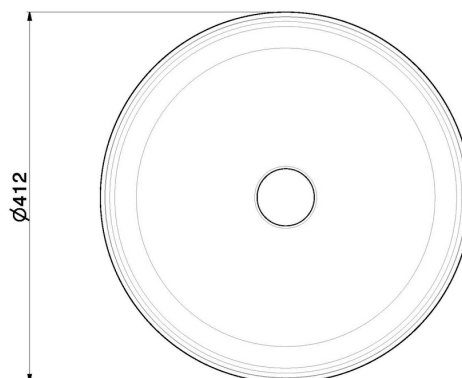

LAVABI IONIKA

72995.59.066

Lavabo da appoggio in marmo nero Saint Laurent, completo di piletta con scarico a pulsante in finitura - finitura PVD Acciaio Spazzolato

PVD Acciaio Spazzolato

CARATTERISTICHE

Materiale	Ottone/Marmo
Installazione	Da appoggio
Scarico	Con scarico

DISEGNO TECNICO

LAVABI IONIKA

72995.59.066

Lavabo da appoggio in marmo nero Saint Laurent, completo di piletta con scarico a pulsante in finitura - finitura PVD Acciaio Spazzolato

FINITURE DISPONIBILI

59.066