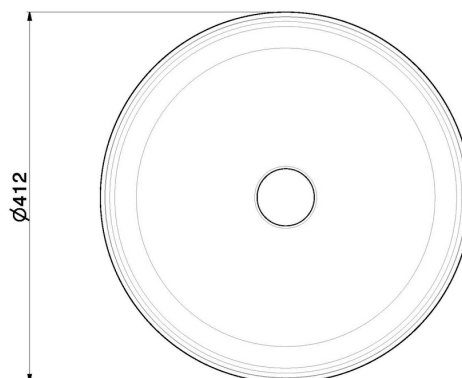

DISEGNO TECNICO