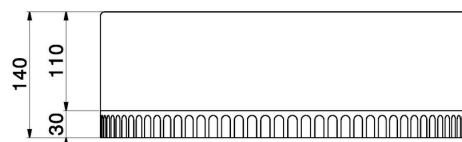

DISEGNO TECNICO