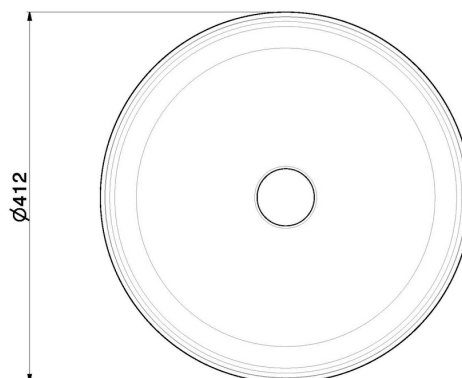

LAVABI IONIKA

72995.59.098

Lavabo da appoggio in marmo nero Saint Laurent, completo di piletta con scarico a pulsante in finitura - finitura PVD Brushed Pale Gold

PVD Brushed Pale Gold

CARATTERISTICHE

Materiale	Ottone/Marmo
Installazione	Da appoggio
Scarico	Con scarico

DISEGNO TECNICO

LAVABI IONIKA

72995.59.098

Lavabo da appoggio in marmo nero Saint Laurent, completo di piletta con scarico a pulsante in finitura - finitura PVD Brushed Pale Gold

FINITURE DISPONIBILI

59.098