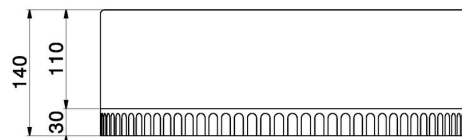

DISEGNO TECNICO

LAVABI IONIKA

72995.59.098

Lavabo da appoggio in marmo nero Saint Laurent, completo di piletta con scarico a pulsante in finitura - finitura PVD Brushed Pale Gold

FINITURE DISPONIBILI

59.098