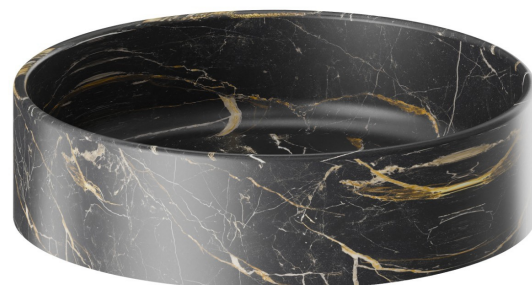

SOLO MARBLE

66380.00.000

Lavabo da appoggio in marmo nero Saint Laurent, per rubinetteria a muro o su piano, senza piletta - finitura Neutro

CARATTERISTICHE

Installazione

Da appoggio

Scarico

Senza scarico

DISEGNO TECNICO

SOLO MARBLE

66380.00.000

Lavabo da appoggio in marmo nero Saint Laurent, per rubinetteria a muro o su piano, senza piletta - finitura Neutro

FINITURE DISPONIBILI

00.000

Neutro