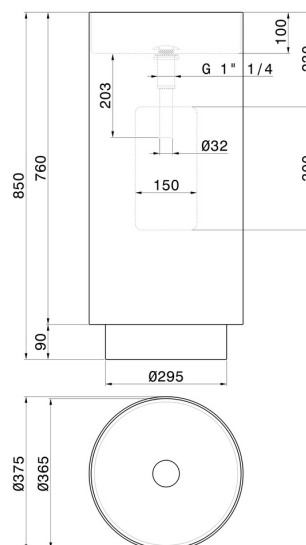

DISEGNO TECNICO