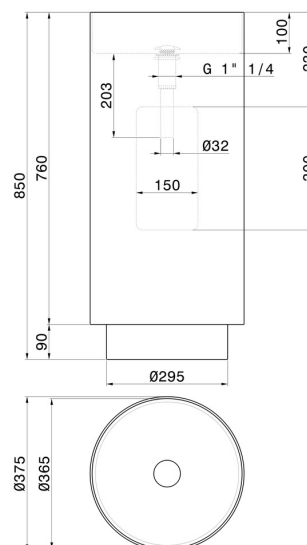

SOLO STEEL

72302X.59.064

Lavabo freestanding scarico a muro in acciaio inox. Kit fissaggio a pavimento incluso - finitura PVD Brushed Gun Metal

Completo di Piletta con scarico a pulsante in finitura. Sifone allungabile e flessibile incluso. Abbinabile a Sifone in acciaio inox 244X

PVD Brushed Gun Metal

CARATTERISTICHE

Materiale	Acciaio Inox
Installazione	A pavimento
Scarico	Con scarico

DISEGNO TECNICO

SOLO STEEL

72302X.59.064

Lavabo freestanding scarico a muro in acciaio inox. Kit fissaggio a pavimento incluso - finitura PVD Brushed Gun Metal