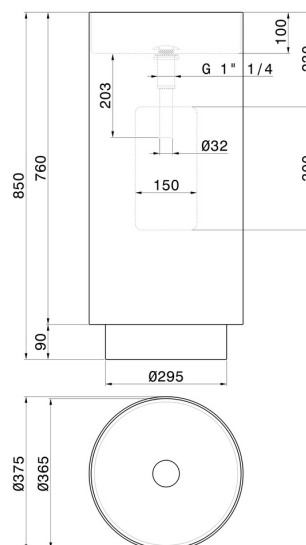

SOLO STEEL

72302X.59.067

Lavabo freestanding scarico a muro in acciaio inox. Kit fissaggio a pavimento incluso - finitura PVD Brushed Copper Bronze

Completo di Piletta con scarico a pulsante in finitura. Sifone allungabile e flessibile incluso. Abbinabile a Sifone in acciaio inox 244X

PVD Brushed Copper Bronze

CARATTERISTICHE

Materiale	Acciaio Inox
Installazione	A pavimento
Scarico	Con scarico

DISEGNO TECNICO

SOLO STEEL

72302X.59.067

Lavabo freestanding scarico a muro in acciaio inox. Kit fissaggio a pavimento incluso - finitura PVD Brushed Copper Bronze