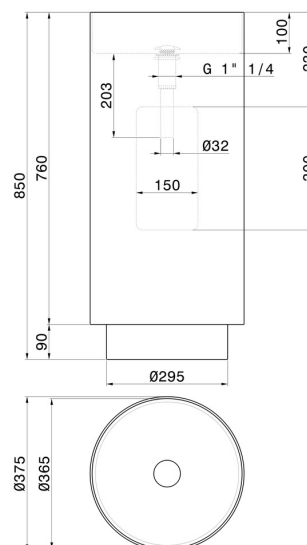

SOLO STEEL

72302X.59.097

Lavabo freestanding scarico a muro in acciaio inox. Kit fissaggio a pavimento incluso - finitura PVD Brushed Gold

Completo di Piletta con scarico a pulsante in finitura. Sifone allungabile e flessibile incluso. Abbinabile a Sifone in acciaio inox 244X

PVD Brushed Gold

CARATTERISTICHE

Materiale	Acciaio Inox
Installazione	A pavimento
Scarico	Con scarico

DISEGNO TECNICO

SOLO STEEL

72302X.59.097

Lavabo freestanding scarico a muro in acciaio inox. Kit fissaggio a pavimento incluso - finitura PVD Brushed Gold