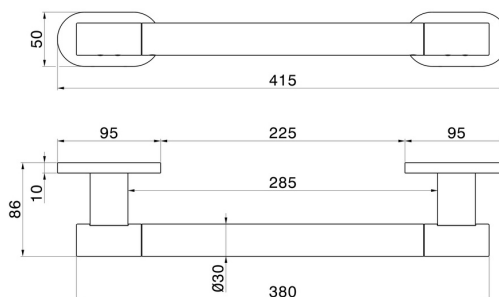

## 67247.01.014

Maniglione ausilio doccia - finitura Bianco opaco

### CARATTERISTICHE

---

Installazione

**A parete**

### DISEGNO TECNICO

---