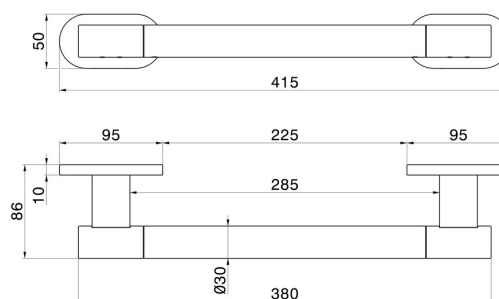

ACCESSORI TONDI

67247.01.093

Maniglione ausilio doccia - finitura Nero opaco

CARATTERISTICHE

Installazione

A parete

DISEGNO TECNICO

ACCESSORI TONDI

67247.01.093

Maniglione ausilio doccia - finitura Nero opaco

FINITURE DISPONIBILI

01.093

Nero opaco

01.014

finitura Bianco opaco

21.018