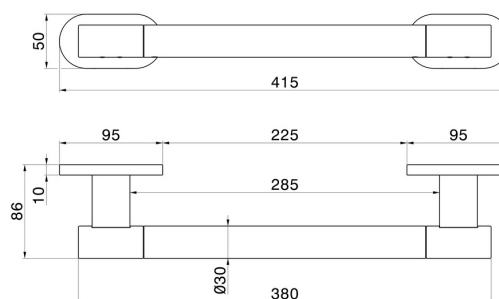

ACCESSORI TONDI

67247.47.083

Maniglione ausilio doccia - finitura Groove Bronze

Groove Bronze

CARATTERISTICHE

Installazione

A parete

DISEGNO TECNICO

ACCESSORI TONDI

67247.47.083

Maniglione ausilio doccia - finitura Groove Bronze

FINITURE DISPONIBILI

47.083

Groove Bronze

01.014

finitura Bianco opaco