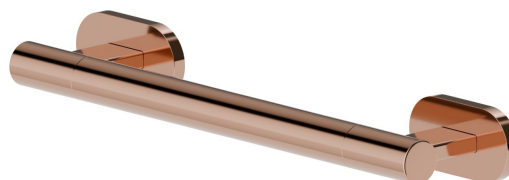

## ACCESSORI TONDI

67247.58.061

Maniglione ausilio doccia - finitura PVD Copper Bronze

PVD Copper Bronze

## ACCESSORI TONDI

**67247.58.061**

Maniglione ausilio doccia - finitura PVD Copper Bronze

### FINITURE DISPONIBILI

---

**58.061**

PVD Copper Bronze

**01.014**

finitura Bianco opaco

**01.093**

finitura Nero opaco