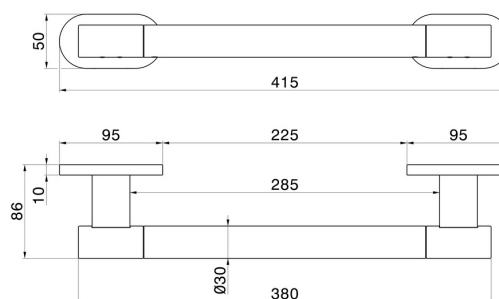

ACCESSORI TONDI

67247.58.063

Maniglione ausilio doccia - finitura PVD Gun Metal

PVD Gun Metal

CARATTERISTICHE

Installazione

A parete

DISEGNO TECNICO

ACCESSORI TONDI

67247.58.063

Maniglione ausilio doccia - finitura PVD Gun Metal

FINITURE DISPONIBILI

58.063

PVD Gun Metal

01.014

finitura Bianco opaco