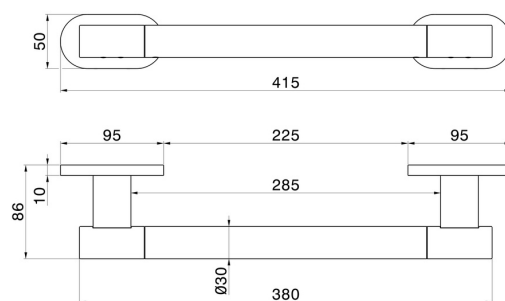

ACCESSORI TONDI

67247.59.064

Maniglione ausilio doccia - finitura PVD Brushed Gun Metal

PVD Brushed Gun Metal

CARATTERISTICHE

Installazione

A parete

DISEGNO TECNICO

ACCESSORI TONDI

67247.59.064

Maniglione ausilio doccia - finitura PVD Brushed Gun Metal

FINITURE DISPONIBILI

59.064

PVD Brushed Gun Metal

01.014

finitura Bianco opaco