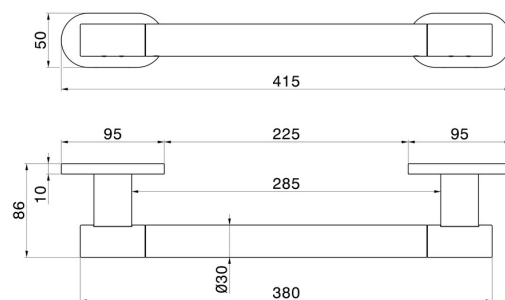

ACCESSORI TONDI

67247.59.067

Maniglione ausilio doccia - finitura PVD Brushed Copper Bronze

PVD Brushed Copper Bronze

CARATTERISTICHE

Installazione

A parete

DISEGNO TECNICO

ACCESSORI TONDI

67247.59.067

Maniglione ausilio doccia - finitura PVD Brushed Copper Bronze

FINITURE DISPONIBILI

59.067

PVD Brushed Copper Bronze

01.014

finitura Bianco opaco