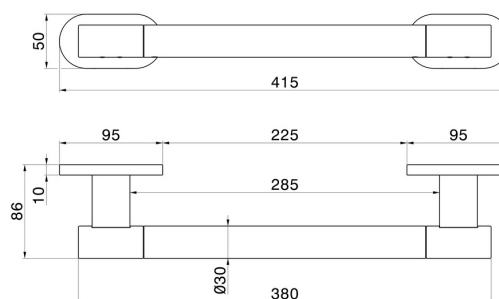

ACCESSORI TONDI

67247.61.020

Maniglione ausilio doccia - finitura PVD Glossy Gold

PVD Glossy Gold

CARATTERISTICHE

Installazione

A parete

DISEGNO TECNICO

ACCESSORI TONDI

67247.61.020

Maniglione ausilio doccia - finitura PVD Glossy Gold

FINITURE DISPONIBILI

61.020

PVD Glossy Gold

01.014

finitura Bianco opaco