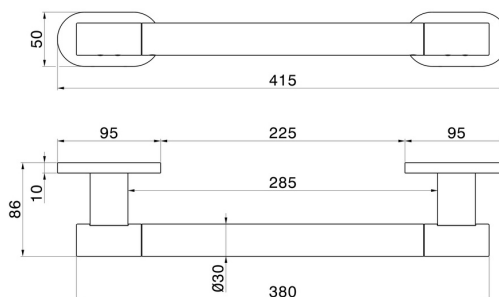

## 67247.M0.070

Maniglione ausilio doccia - finitura Titanium Satin

Titanium Satin

### CARATTERISTICHE

---

Installazione

**A parete**

### DISEGNO TECNICO

---