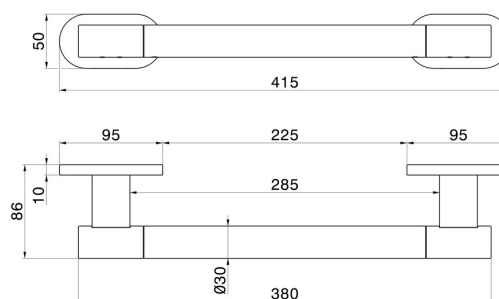

ACCESSORI TONDI

67247.M0.071

Maniglione ausilio doccia - finitura Gold Satin

CARATTERISTICHE

Installazione

A parete

DISEGNO TECNICO

ACCESSORI TONDI

67247.M0.071

Maniglione ausilio doccia - finitura Gold Satin

FINITURE DISPONIBILI

M0.071

Gold Satin

01.014

finitura Bianco opaco

01.093