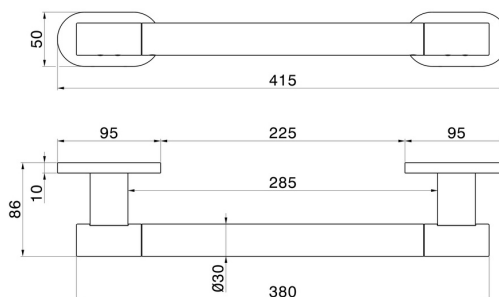

## 67247.M0.072

Maniglione ausilio doccia - finitura Copper Satin

### CARATTERISTICHE

---

Installazione

**A parete**

### DISEGNO TECNICO

---