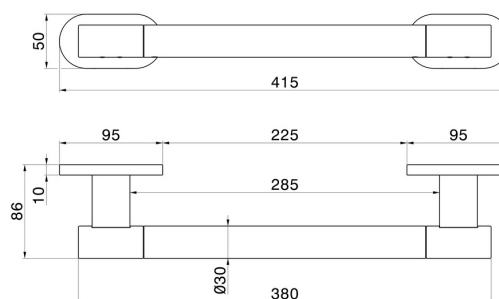

ACCESSORI TONDI

67247.M0.075

Maniglione ausilio doccia - finitura Copper Glossy

Copper Glossy

CARATTERISTICHE

Installazione

A parete

DISEGNO TECNICO

ACCESSORI TONDI

67247.M0.075

Maniglione ausilio doccia - finitura Copper Glossy

FINITURE DISPONIBILI

M0.075

Copper Glossy

01.014

finitura Bianco opaco