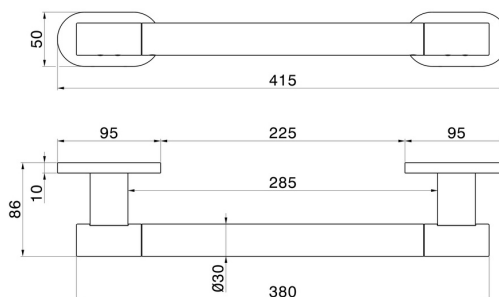

ACCESSORI TONDI

67247.M0.077

Maniglione ausilio doccia - finitura Carbon Satin

CARATTERISTICHE

Installazione

A parete

DISEGNO TECNICO

ACCESSORI TONDI

67247.M0.077

Maniglione ausilio doccia - finitura Carbon Satin

FINITURE DISPONIBILI

M0.077

Carbon Satin

01.014

finitura Bianco opaco

01.093