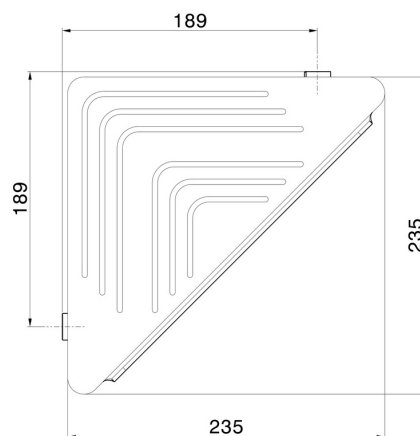

# ACCESSORI TONDI

**67237.01.014**

Mensola doccia angolare a muro - finitura Bianco opaco

Bianco opaco

## CARATTERISTICHE

Installazione

**A parete**

## DISEGNO TECNICO