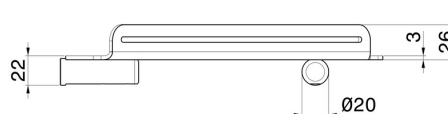

ACCESSORI TONDI

67237.01.093

Mensola doccia angolare a muro - finitura Nero opaco

Nero opaco

CARATTERISTICHE

Installazione

A parete

DISEGNO TECNICO

ACCESSORI TONDI

67237.01.093

Mensola doccia angolare a muro - finitura Nero opaco

FINITURE DISPONIBILI

01.093

Nero opaco

01.014

finitura Bianco opaco