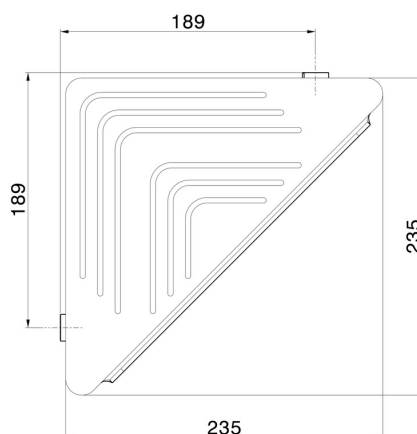

ACCESSORI TONDI

67237.01.093

Mensola doccia angolare a muro - finitura Nero opaco

Nero opaco

CARATTERISTICHE

Installazione

A parete

DISEGNO TECNICO

ACCESSORI TONDI

67237.01.093

Mensola doccia angolare a muro - finitura Nero opaco

FINITURE DISPONIBILI

01.093

Nero opaco

01.014

finitura Bianco opaco