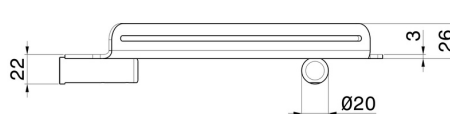

ACCESSORI TONDI

67237.21.018

Mensola doccia angolare a muro - finitura Cromo

CARATTERISTICHE

Installazione

A parete

DISEGNO TECNICO

ACCESSORI TONDI

67237.21.018

Mensola doccia angolare a muro - finitura Cromo

FINITURE DISPONIBILI

21.018

Cromo

01.014

finitura Bianco opaco

01.093