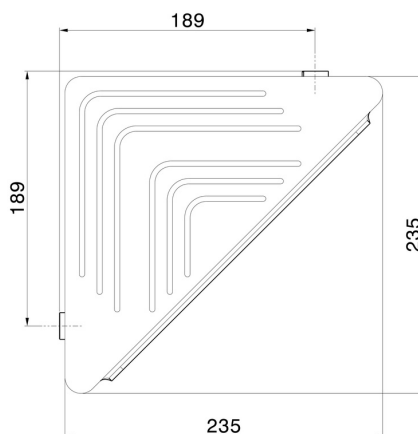

ACCESSORI TONDI

67237.21.018

Mensola doccia angolare a muro - finitura Cromo

CARATTERISTICHE

Installazione

A parete

DISEGNO TECNICO

ACCESSORI TONDI

67237.21.018

Mensola doccia angolare a muro - finitura Cromo

FINITURE DISPONIBILI

21.018

Cromo

01.014

finitura Bianco opaco

01.093