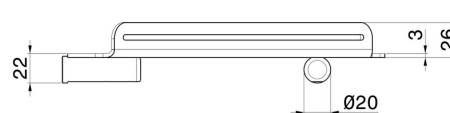

ACCESSORI TONDI

67237.47.083

Mensola doccia angolare a muro - finitura Groove Bronze

Groove Bronze

CARATTERISTICHE

Installazione

A parete

DISEGNO TECNICO

ACCESSORI TONDI

67237.47.083

Mensola doccia angolare a muro - finitura Groove Bronze

FINITURE DISPONIBILI

47.083

Groove Bronze

01.014

finitura Bianco opaco