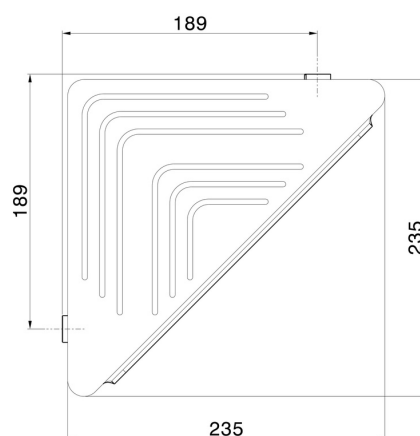

ACCESSORI TONDI

67237.47.083

Mensola doccia angolare a muro - finitura Groove Bronze

Groove Bronze

CARATTERISTICHE

Installazione

A parete

DISEGNO TECNICO

ACCESSORI TONDI

67237.47.083

Mensola doccia angolare a muro - finitura Groove Bronze

FINITURE DISPONIBILI

47.083

Groove Bronze

01.014

finitura Bianco opaco