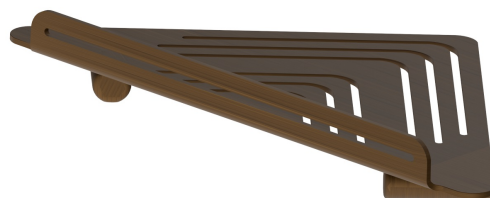

ACCESSORI TONDI

67237.47.083

Mensola doccia angolare a muro - finitura Groove Bronze

Groove Bronze

CARATTERISTICHE

Installazione

A parete

DISEGNO TECNICO

ACCESSORI TONDI

67237.47.083

Mensola doccia angolare a muro - finitura Groove Bronze

FINITURE DISPONIBILI

47.083

Groove Bronze

01.014

finitura Bianco opaco