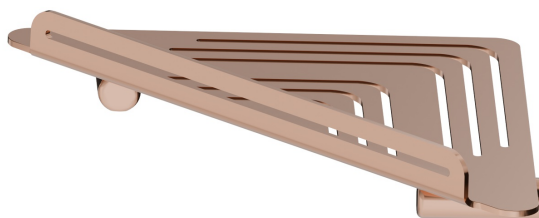

## ACCESSORI TONDI

67237.58.061

Mensola doccia angolare a muro - finitura PVD Copper Bronze

PVD Copper Bronze

### CARATTERISTICHE

---

Installazione

**A parete**

## ACCESSORI TONDI

**67237.58.061**

Mensola doccia angolare a muro - finitura PVD Copper Bronze