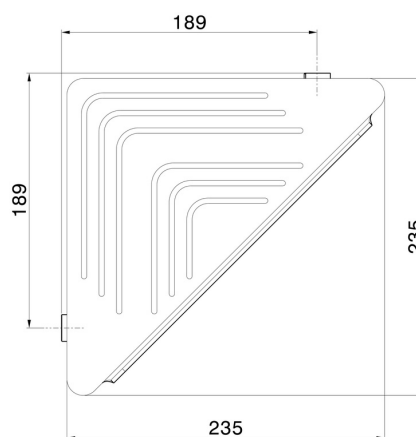

## ACCESSORI TONDI

67237.58.061

Mensola doccia angolare a muro - finitura PVD Copper Bronze

PVD Copper Bronze

### CARATTERISTICHE

---

Installazione

**A parete**

### DISEGNO TECNICO

---