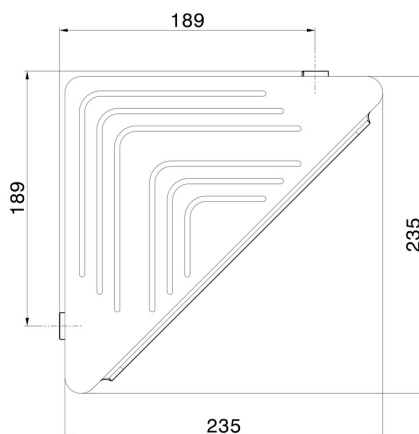

## ACCESSORI TONDI

**67237.58.063**

Mensola doccia angolare a muro - finitura PVD Gun Metal

PVD Gun Metal

### CARATTERISTICHE

Installazione

**A parete**

### DISEGNO TECNICO