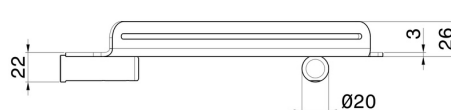

ACCESSORI TONDI

67237.59.064

Mensola doccia angolare a muro - finitura PVD Brushed Gun Metal

PVD Brushed Gun Metal

CARATTERISTICHE

Installazione

A parete

DISEGNO TECNICO

ACCESSORI TONDI

67237.59.064

Mensola doccia angolare a muro - finitura PVD Brushed Gun Metal

FINITURE DISPONIBILI

59.064

PVD Brushed Gun Metal

01.014

finitura Bianco opaco