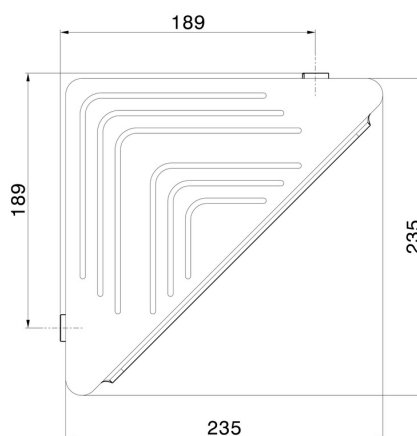

ACCESSORI TONDI

67237.59.064

Mensola doccia angolare a muro - finitura PVD Brushed Gun Metal

PVD Brushed Gun Metal

CARATTERISTICHE

Installazione

A parete

DISEGNO TECNICO

ACCESSORI TONDI

67237.59.064

Mensola doccia angolare a muro - finitura PVD Brushed Gun Metal

FINITURE DISPONIBILI

59.064

PVD Brushed Gun Metal

01.014

finitura Bianco opaco