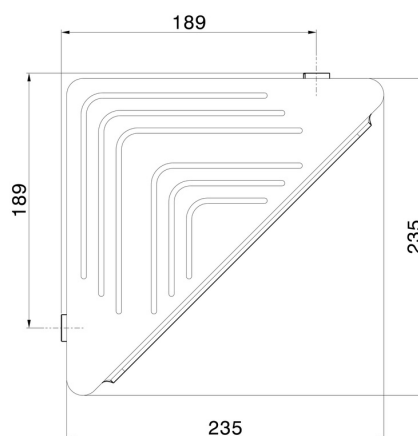

ACCESSORI TONDI

67237.59.066

Mensola doccia angolare a muro - finitura PVD Acciaio Spazzolato

PVD Acciaio Spazzolato

CARATTERISTICHE

Installazione

A parete

DISEGNO TECNICO

ACCESSORI TONDI

67237.59.066

Mensola doccia angolare a muro - finitura PVD Acciaio Spazzolato

FINITURE DISPONIBILI

59.066

PVD Acciaio Spazzolato

01.014

finitura Bianco opaco