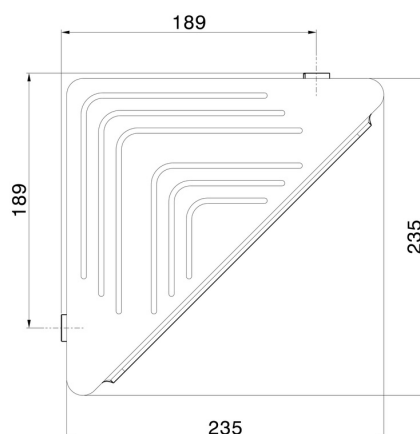

## ACCESSORI TONDI

67237.59.067

Mensola doccia angolare a muro - finitura PVD Brushed Copper Bronze

PVD Brushed Copper Bronze

### CARATTERISTICHE

Installazione

**A parete**

### DISEGNO TECNICO