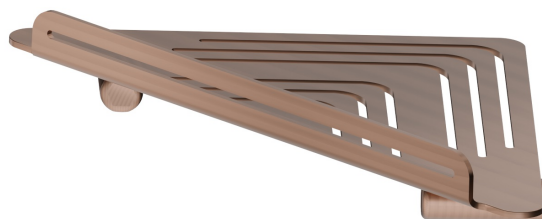

## ACCESSORI TONDI

67237.59.067

Mensola doccia angolare a muro - finitura PVD Brushed Copper Bronze

PVD Brushed Copper Bronze

### CARATTERISTICHE

Installazione

**A parete**

## ACCESSORI TONDI

**67237.59.067**

Mensola doccia angolare a muro - finitura PVD Brushed Copper Bronze