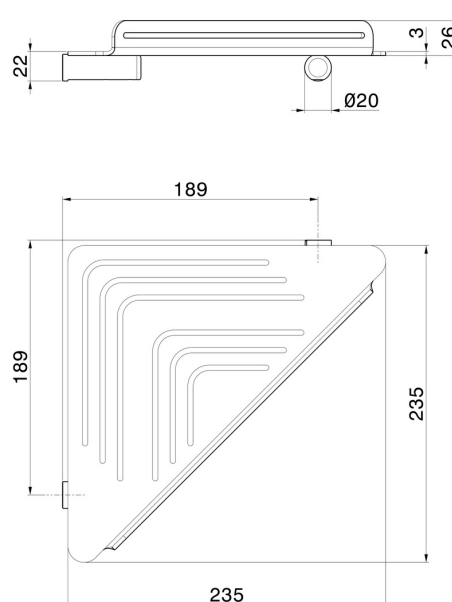

# ACCESSORI TONDI

67237.59.097

Mensola doccia angolare a muro - finitura PVD Brushed Gold

PVD Brushed Gold

## CARATTERISTICHE

Installazione

A parete

## DISEGNO TECNICO