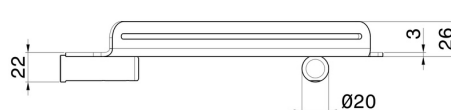

ACCESSORI TONDI

67237.59.098

Mensola doccia angolare a muro - finitura PVD Brushed Pale Gold

PVD Brushed Pale Gold

CARATTERISTICHE

Installazione

A parete

DISEGNO TECNICO

ACCESSORI TONDI

67237.59.098

Mensola doccia angolare a muro - finitura PVD Brushed Pale Gold

FINITURE DISPONIBILI

59.098

PVD Brushed Pale Gold

01.014

finitura Bianco opaco