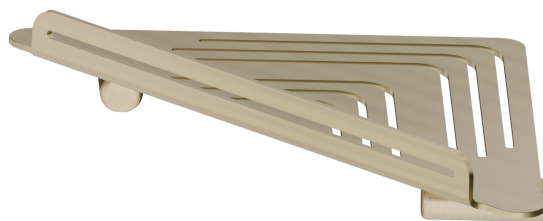

ACCESSORI TONDI

67237.59.098

Mensola doccia angolare a muro - finitura PVD Brushed Pale Gold

PVD Brushed Pale Gold

CARATTERISTICHE

Installazione

A parete

DISEGNO TECNICO

ACCESSORI TONDI

67237.59.098

Mensola doccia angolare a muro - finitura PVD Brushed Pale Gold

FINITURE DISPONIBILI

59.098

PVD Brushed Pale Gold

01.014

finitura Bianco opaco

01.093

finitura Nero opaco

21.018

finitura Cromo

47.083

finitura Groove Bronze

58.061

finitura PVD Copper Bronze