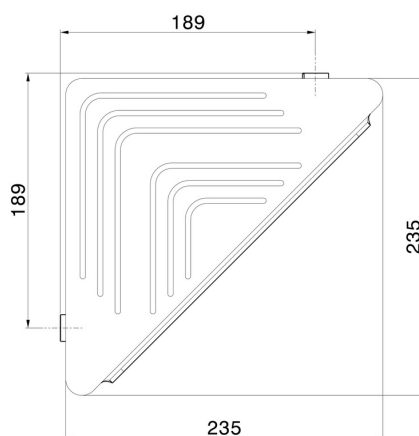

ACCESSORI TONDI

67237.59.098

Mensola doccia angolare a muro - finitura PVD Brushed Pale Gold

PVD Brushed Pale Gold

CARATTERISTICHE

Installazione

A parete

DISEGNO TECNICO

ACCESSORI TONDI

67237.59.098

Mensola doccia angolare a muro - finitura PVD Brushed Pale Gold

FINITURE DISPONIBILI

59.098

PVD Brushed Pale Gold

01.014

finitura Bianco opaco